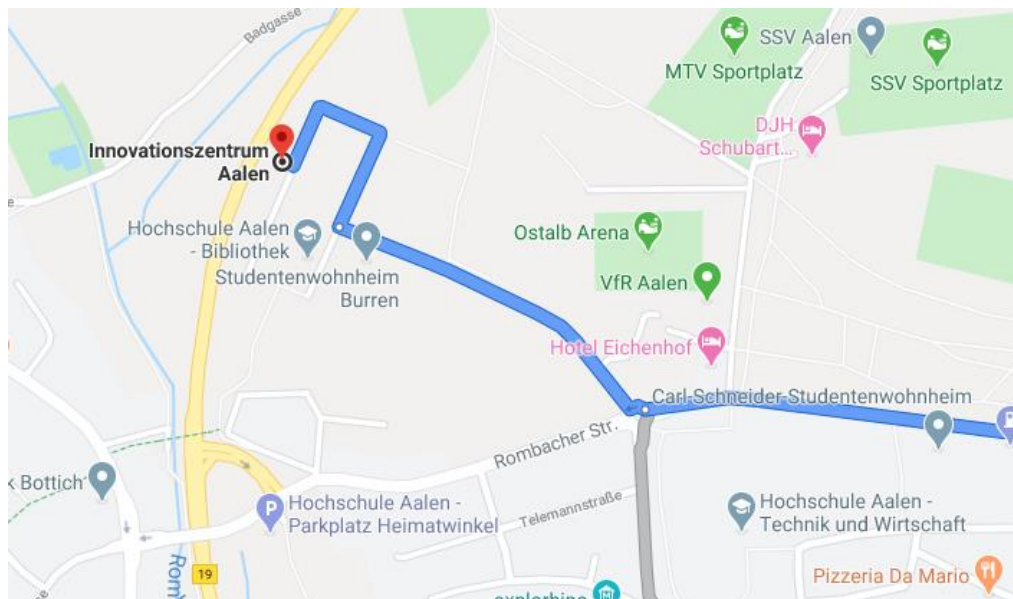

Anfahrtsbeschreibung Innovationszentrum Aalen

Anton-Huber-Straße 20, 73430 Aalen

Tel.: 07361 / 633 909-0

www.innovationszentrum-aalen.de

Anfahrt mit dem PKW

Von der B29 Stuttgart – Aalen kommend links Richtung Ellwangen abbiegen und der Beschilderung „Hochschule“ folgen. Direkt nach dem Tunnel (Vorsicht: an der Tunneleinfahrt und -ausfahrt Radarkontrollen) rechts abbiegen und dann an der Ampel links abbiegen in die Wellandstraße/Rombacher-Straße. Am Kreisverkehr die 3. Ausfahrt in die Anton-Huber-Straße zum Campusteil „Burren“ der Hochschule Aalen nehmen. Der Anton-Huber-Straße folgen, an der Cafeteria rechts abbiegen und um die Hochschulgebäude herumfahren bis zum Innovationszentrum Aalen auf der rechten Seite. Parkplätze befinden sich rechts vom Eingang. Diese sind mit einer Beschilderung „Reservierte Parkplätze“ gekennzeichnet.

Anfahrt mit dem Linienbus

Ab Aalen/Bahnhof zur Hochschule mit den Buslinien 32, 33, 34, 35 und 42 (Zentraler Omnibus-Bahnhof (ZOB), Bussteig 1). An der Haltestelle „Rombacher Straße“ aussteigen und der Anton-Huber-Straße folgen.