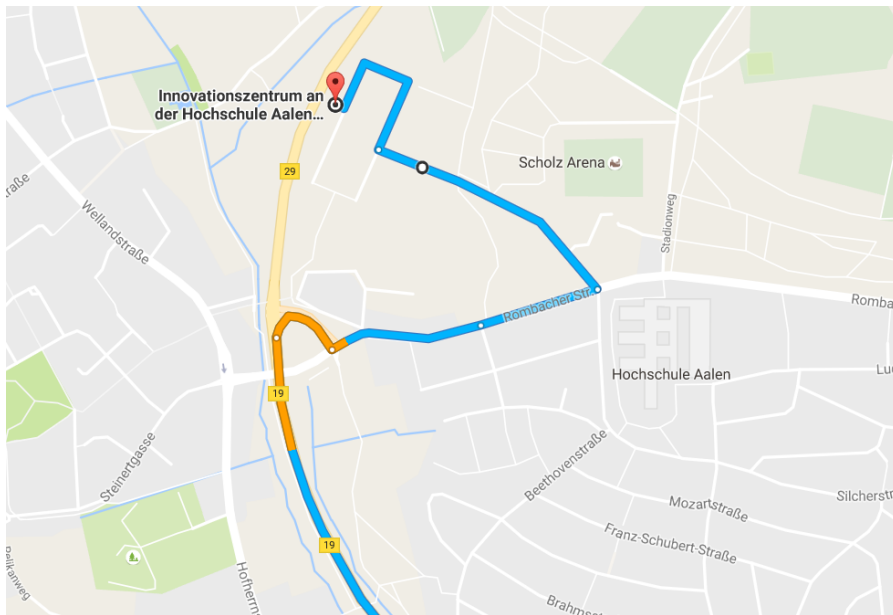

# Anfahrtsbeschreibung Innovationszentrum Aalen

Anton-Huber-Straße 20, 73430 Aalen

Tel.: 07361 / 633 909-0

[www.innovationszentrum-aalen.de](http://www.innovationszentrum-aalen.de)

**INNO>Z**  
DAS INNOVATIONSZENTRUM  
AN DER HOCHSCHULE AALEN

## Anfahrt mit dem PKW

Von der B29 Stuttgart – Aalen kommend links Richtung Ellwangen abbiegen und der Beschilderung „Hochschule“ folgen. Direkt nach dem Tunnel (Vorsicht: an der Tunneleinfahrt und -ausfahrt Radarkontrollen) rechts abbiegen und dann an der Ampel links abbiegen in die Wellandstraße/Rombacher-Straße. Am Kreisverkehr die 3. Ausfahrt in die Anton-Huber-Straße zum Campusteil „Burren“ der Hochschule Aalen nehmen.

Der Anton-Huber-Straße folgen, an der Cafeteria rechts abbiegen und um die Hochschulgebäude herumfahren bis zum Innovationszentrum Aalen auf der rechten Seite.

Parkplätze befinden sich rechts vom Eingang. Diese sind mit einer Beschilderung „Reservierte Parkplätze“ gekennzeichnet.

## Anfahrt mit dem Linienbus

Ab Aalen/Bahnhof zur Hochschule mit den Buslinien 32, 33, 34, 35 und 42 (Zentraler Omnibus-Bahnhof, Bussteig 1). An der Haltestelle „Rombacher Straße“ aussteigen und der Anton-Huber-Straße folgen.